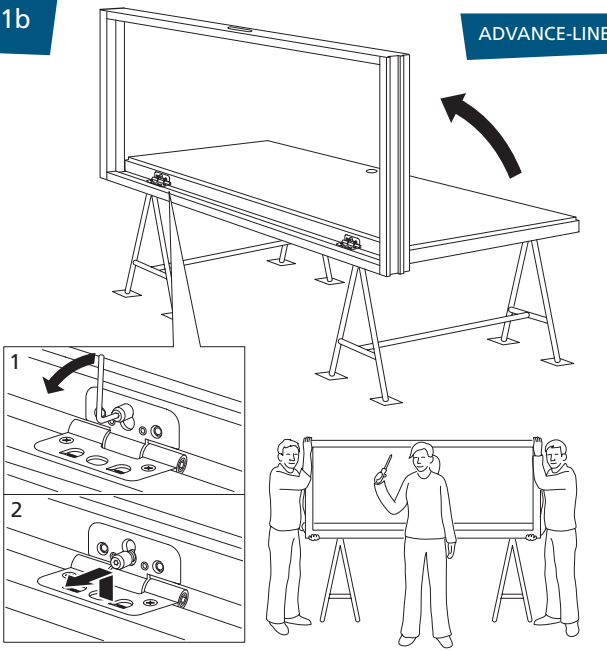

- * UK: Framefastener installed.
- * SE: Monterad Framefast.
- * NO: FrameFast monteret.
- * DK: Bøsninger medfølger ikke.
- * FI: Karmiruuvi asennettu.
- * EE: Lengikruvi ankur paigaldatud.
- * LV: Priekšurbti montāžas urbumi durvju rāmi
- * LT: Įstatytas staktos surinkimo elementai.
- * RUS: Анкерный болт установлен.

1a

clever-line

1b

ADVANCE-LINE

1c

ADVANCE-LINE

2

3