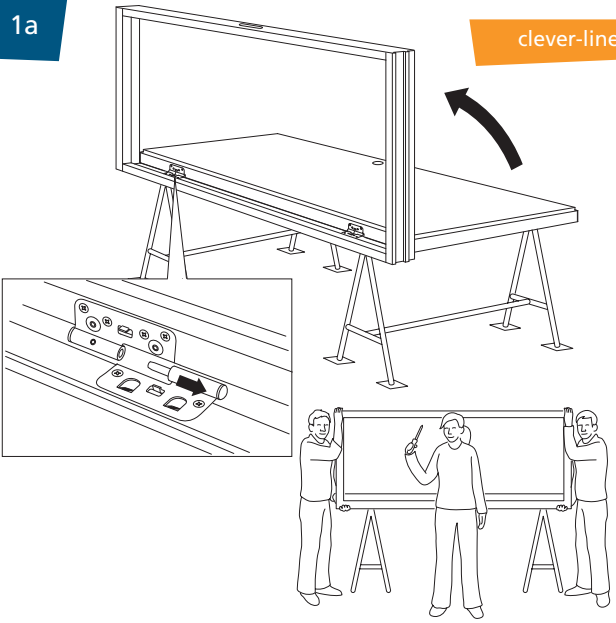

1a

clever-line